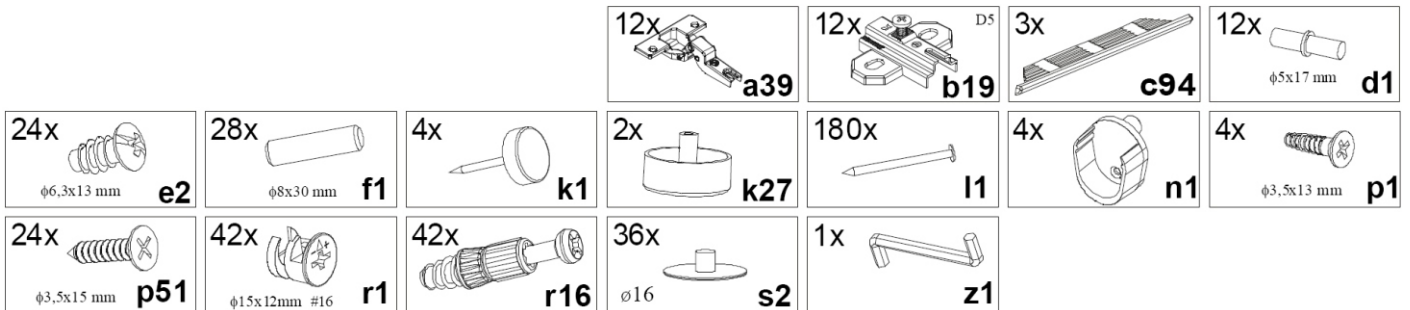

# DOORS

HSU3D 22/17

A	C	B	D
1	2164x520	S33-001	5/6,6 /6
2	2188x536	S33-1101	1/6
3	2188x536	S33-1102	1/6
4	2156x536	S33-103	2/6
5	2156x536	S33-104	2/6
6	1674x536	S33-2201	3/6
7	546x475	S33-301	3/6
8	516x535	S33-302	4/6
9	1640x536	S33-314	3/6
10	516x535	S33-318	4/6
11	2197x564	S33-980	1/6
12	2197x532	S33-902	1/6
13	2197x564	S33-980	1/6
14	539x24	dr-539	3/6